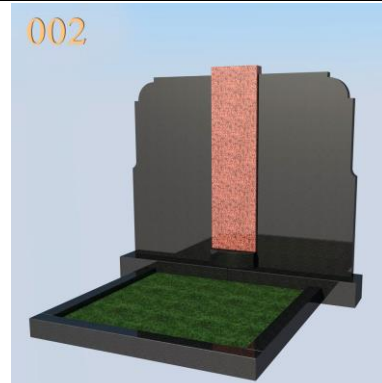

002	высота/ширина см	140/160	Дымовский	198000
	вес	610	Мансур	
			Винга	
			Покостовка	
			Токовский	
			Маславка	
			Амфибалит	
примечание	с гробницей	Империл-Ред		

003	высота/ширина см	150/70	Дымовский	199000
	вес	510	Мансур	
			Винга	
			Покостовка	
			Токовский	
			Маславка	
			Амфибалит	
примечание	с гробницей	Империл-Ред		