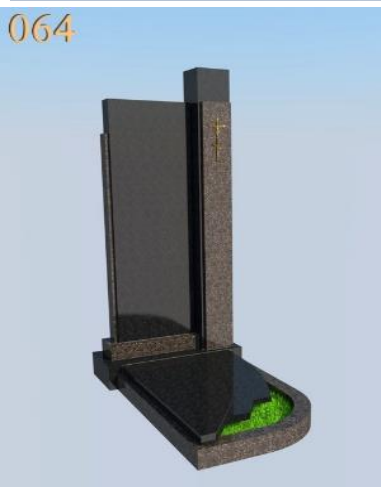

063	высота/ширина см	155/90	Дымовский	115000
	вес	350	Мансур	
			Винга	
			Покостовка	
			Токовский	
			Маславка	
			Амфибалит	
примечание	без гробницы	Империл-Ред		

064	высота/ширина см	195/90	Дымовский	350000
	вес	900	Мансур	
			Винга	
			Покостовка	
			Токовский	
			Маславка	
			Амфибалит	
примечание	с гробницей	Империл-Ред		