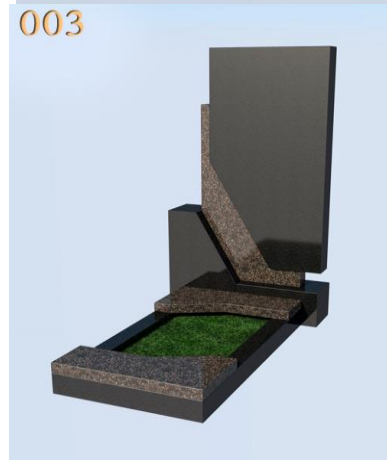

002	высота/ширина см	140/160	Дымовский	198000
	вес	610	Мансур	
			Винга	
			Покостовка	
			Токовский	
			Маславка	
			Амфибалит	
примечание	с гробницей	Империл-Ред		

003	высота/ширина см	150/70	Дымовский	199000
	вес	510	Мансур	
			Винга	
			Покостовка	
			Токовский	
			Маславка	
			Амфибалит	
примечание	с гробницей	Империл-Ред		