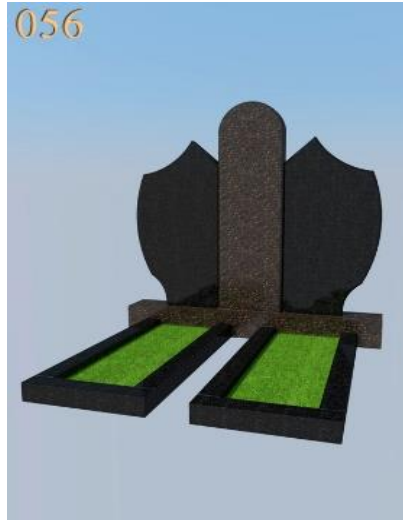

056	высота/ширина см	135/140	Дымовский	155000
	вес	500	Мансур	
			Винга	
			Покостовка	
			Токовский	
			Маславка	
			Амфибалит	
примечание	2 гробницы	Империл-Ред